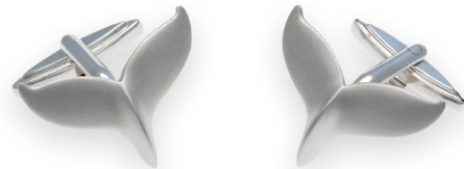

STEFAN WIESSMEYER

schmuck

scuba collection
www.wiessmeyer.de

Walfluken Originalgrössen

Walfluke mini

Walfluke medium

Walfluke gross

Walfluke Ohrstecker

Walfluke Krawattenklammer

Walfluke Manschettenknöpfe

Walfluke Schlüsselanhänger

Die Abbildungen auf dem Ausdruck wirken optisch etwas kleiner als das originale Schmuckstück.
Copyright © by STEFAN WIESSMEYER - schmuck • Alle Modelle sind urheberrechtlich geschützt.